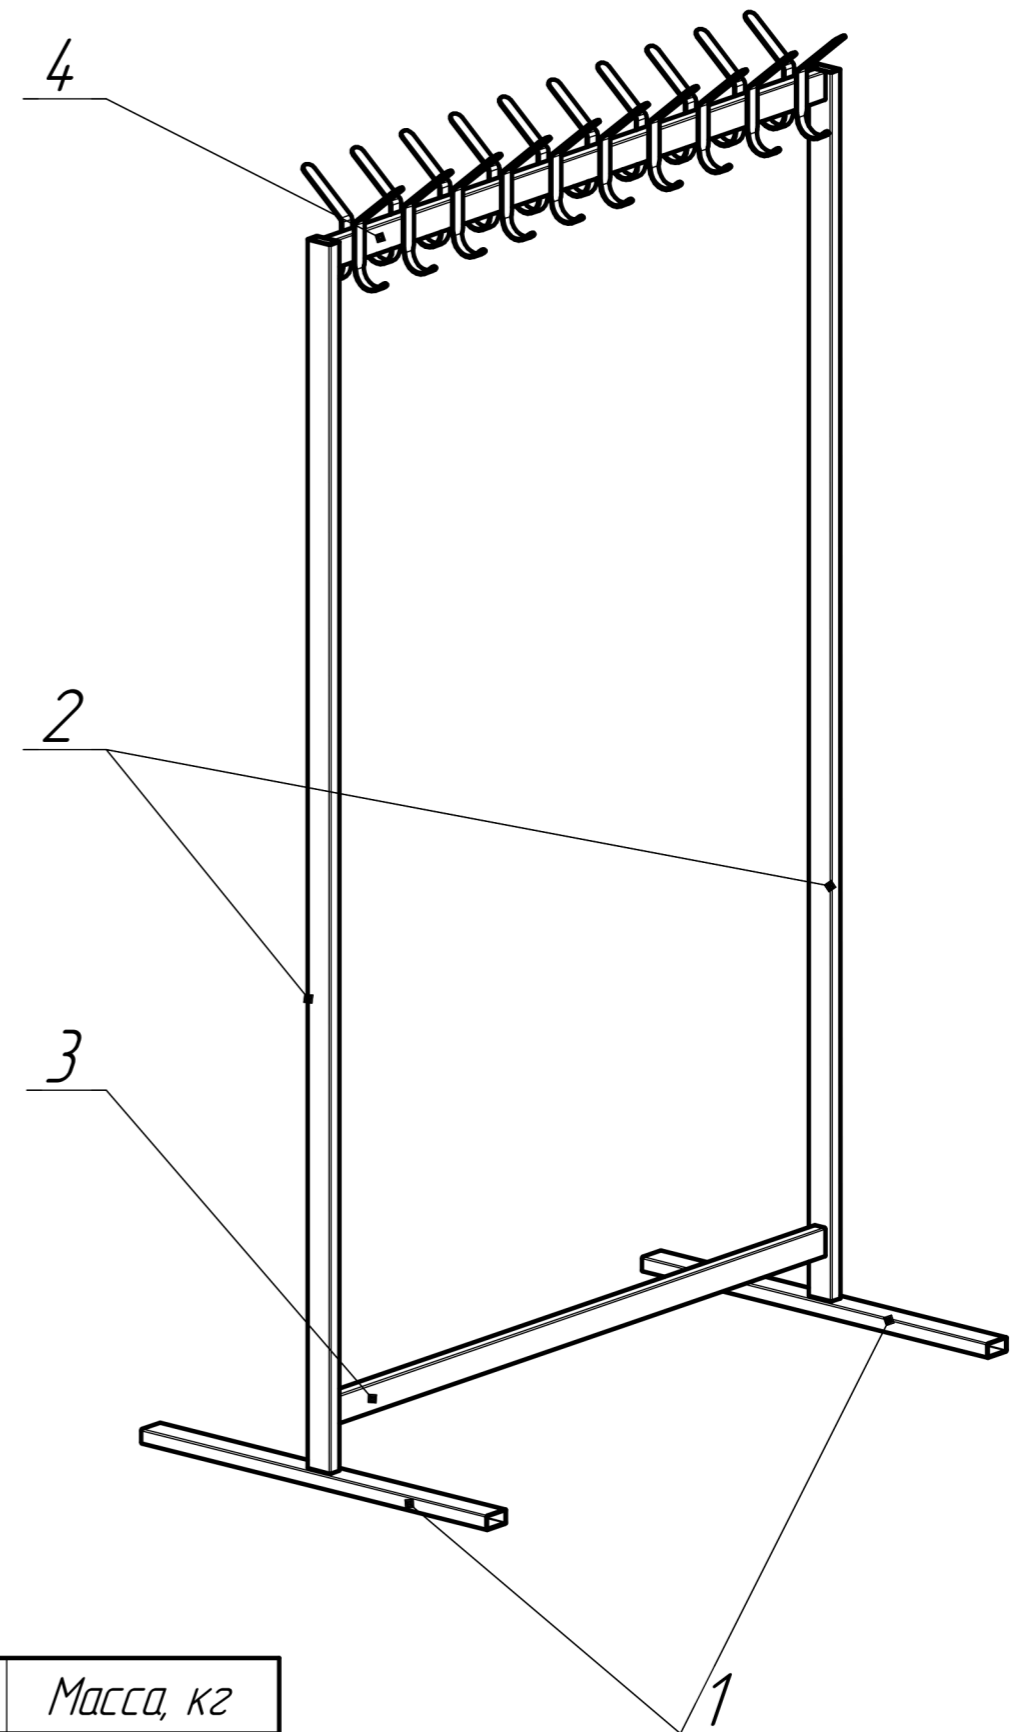

Вешалка островная одноярусная (штамповка) - 1000

Позиция	Деталь	Количество	Масса, кг
1	черт. "Опора центральная"	2	0,688
2	Тр. 40x20x1,2 L=1700	2	1,8
3	Тр. 40x20x1,2 L=1000	1	1,059
4	Наполнение двухстороннее "Штамповка"-1000	1	2,328