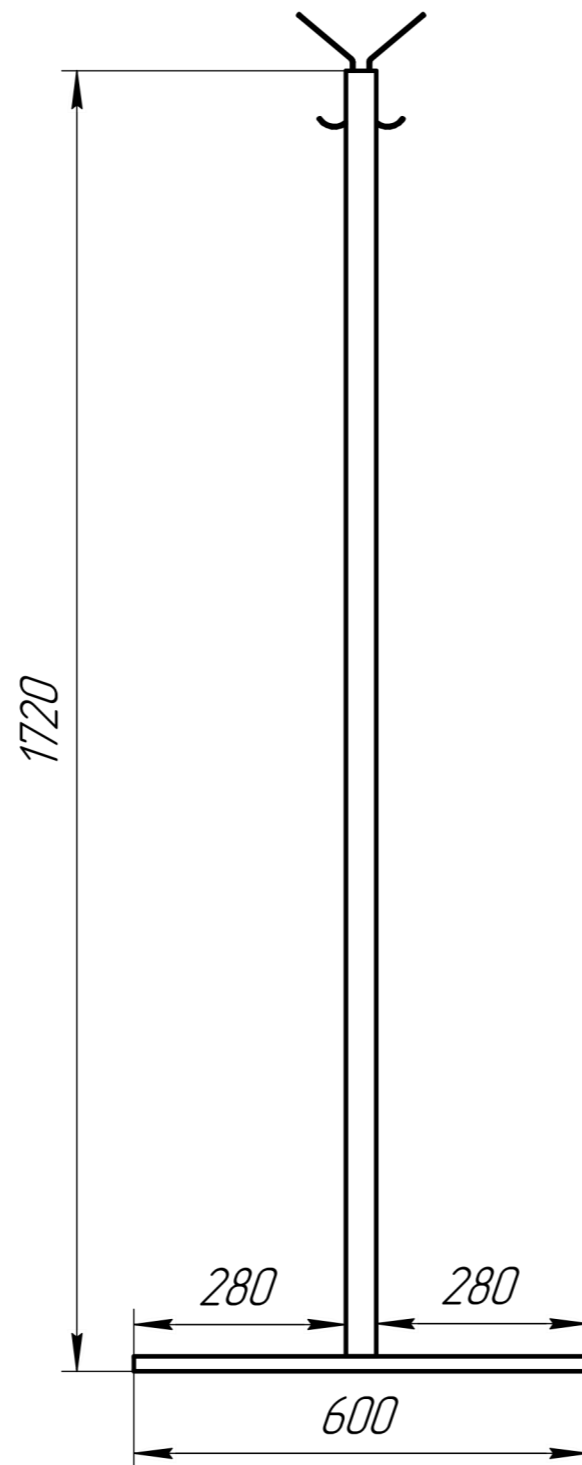

Вешалка островная одноярусная (штамповка) - 1000

Позиция	Деталь	Количество	Масса, кг
1	черт. "Опора центральная"	2	0,688
2	Тр. 40x20x1,2 L=1700	2	1,8
3	Тр. 40x20x1,2 L=1000	1	1,059
4	Наполнение двухстороннее "Штамповка"-1000	1	2,328